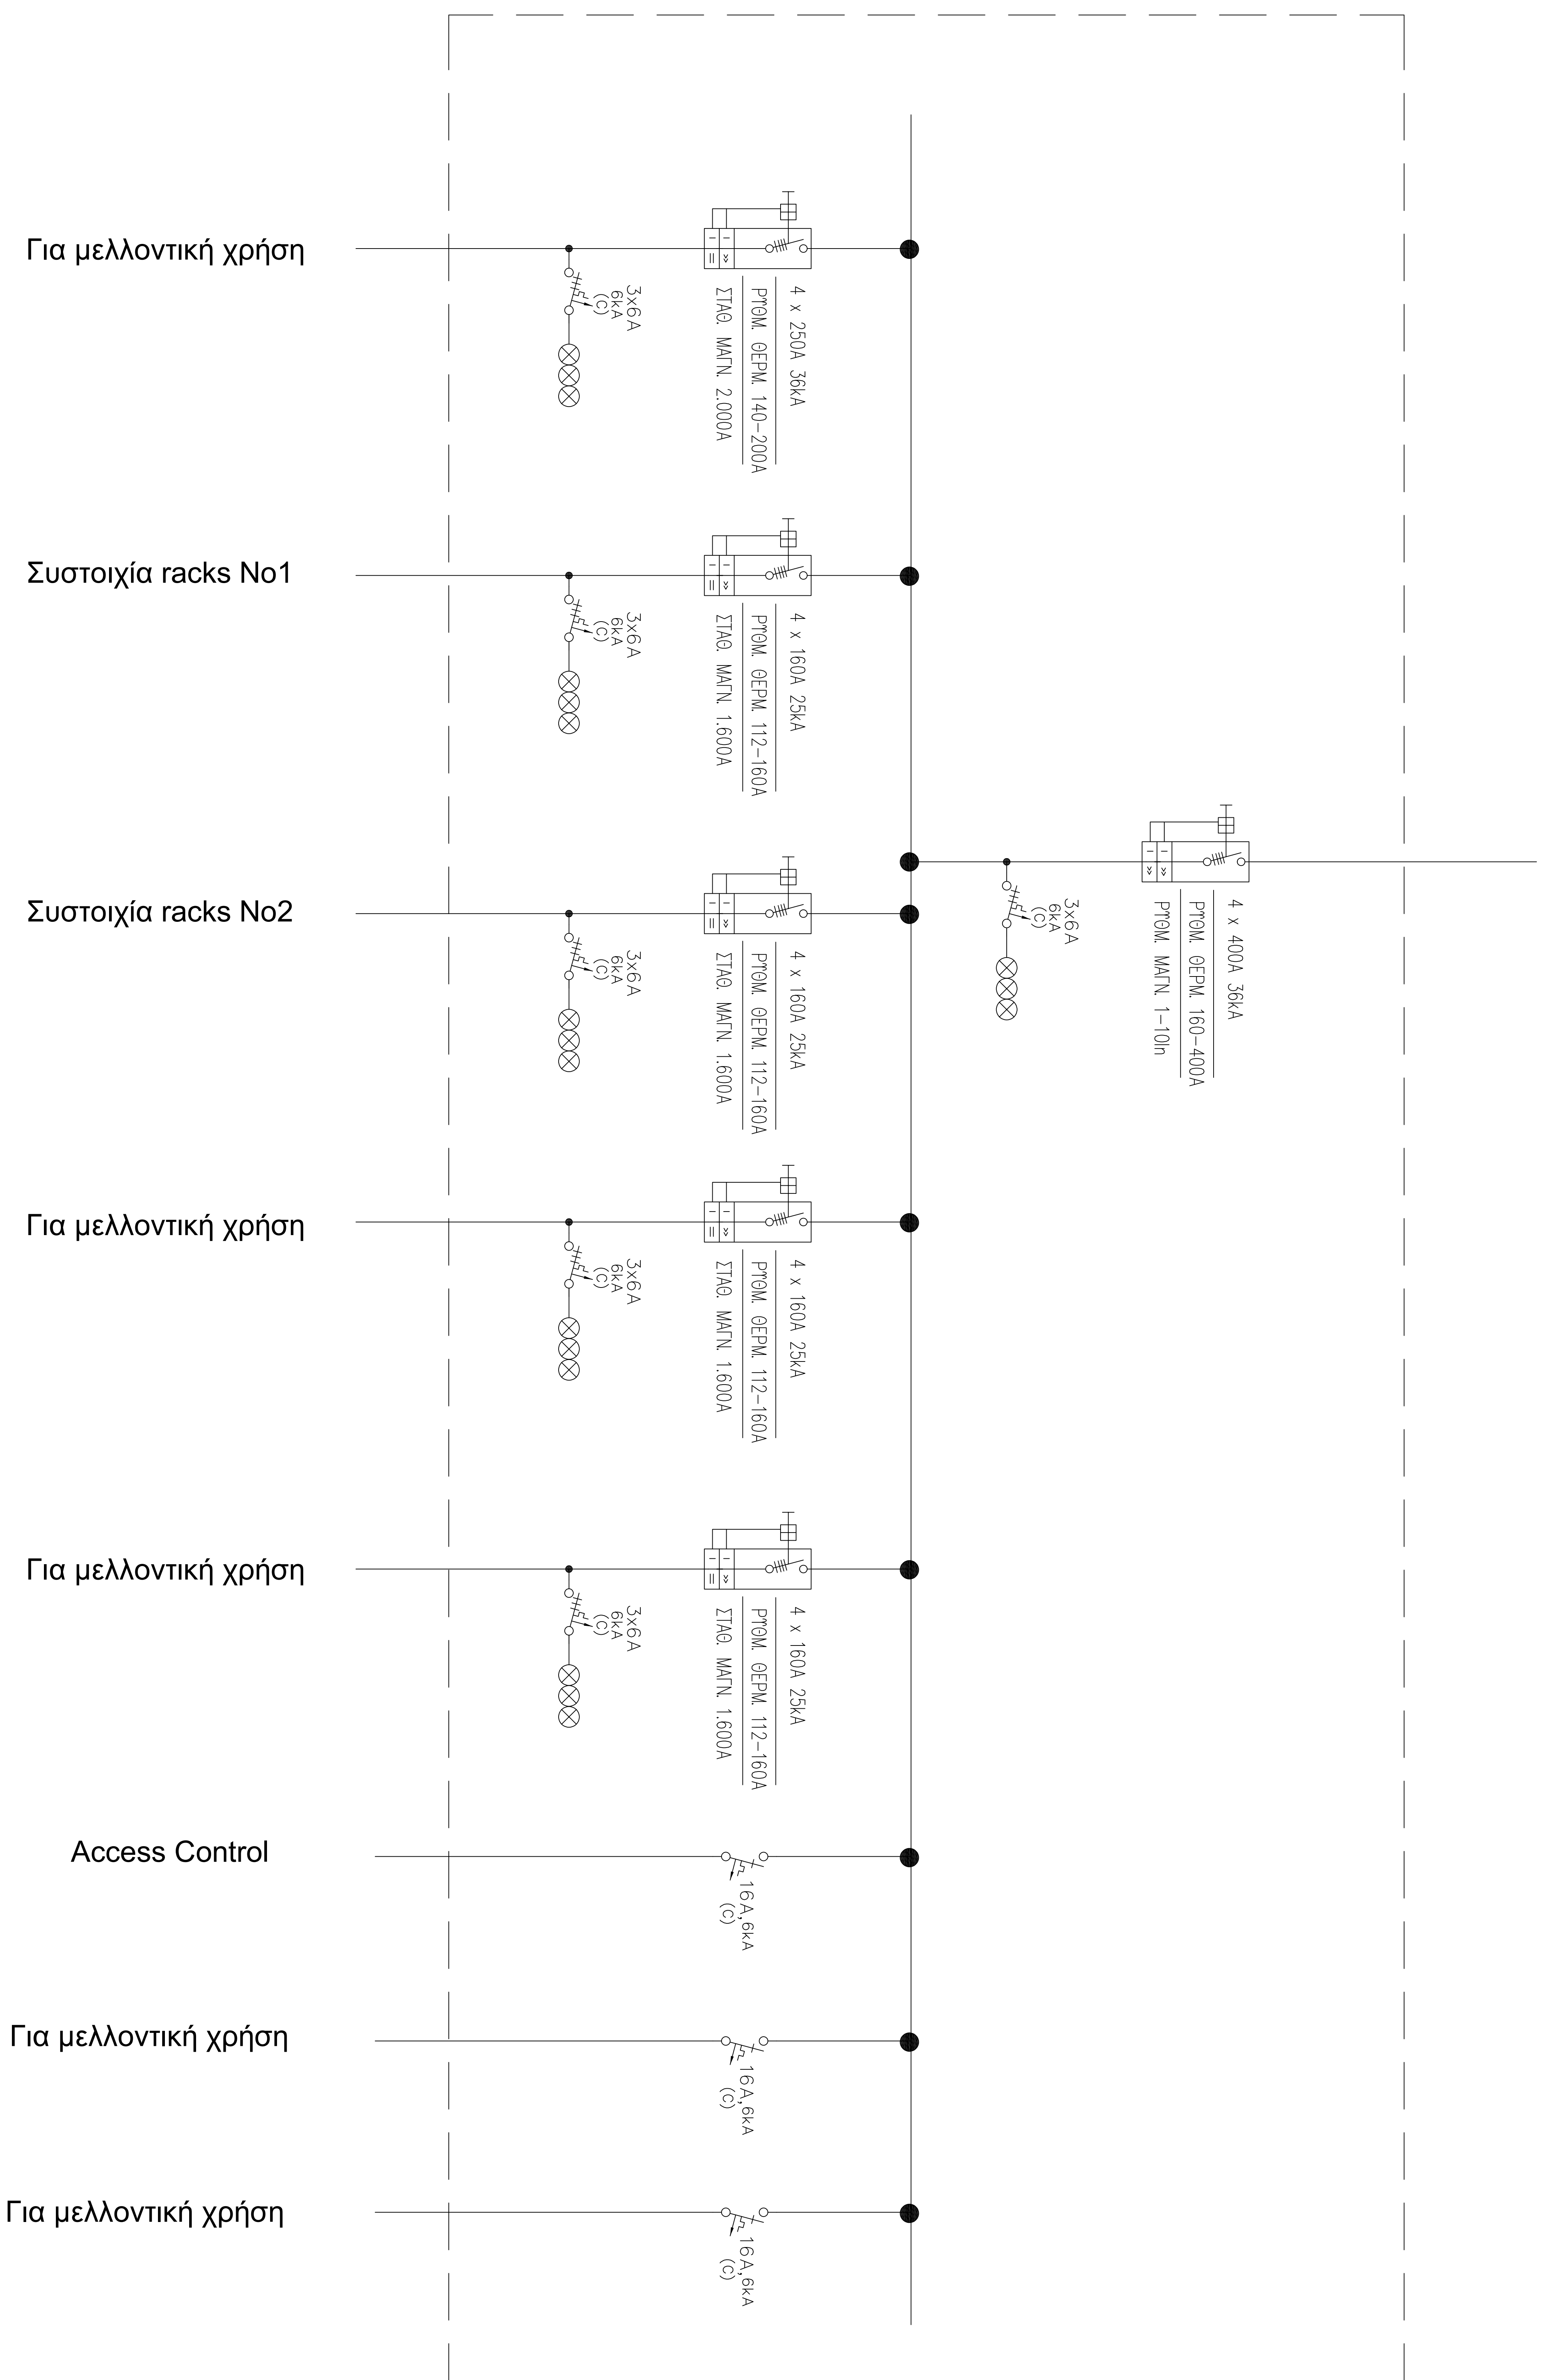

ΑΠΟ Γ.Π.Χ.Τ. (ΥΣ)

ΥΠΟΜΝΗΜΑ

= Αυτόματος Διακόπτης Ισχύος

ΔΙΑΜΟΡΦΩΣΗ ΧΩΡΩΝ ΚΑΙ ΗΛΕΚΤΡΙΚΗ ΠΑΡΟΧΕΤΕΥΣΗ ΝΕΩΝ RACKS ΣΤΟ ΥΠΟΓΕΙΟ ΤΟΥ ΚΤΙΡΙΟΥ Δ ΚΑΤΕΧΑΚΗ

ΝΕΟΣ ΠΙΝΑΚΑΣ ΧΩΡΟΥ ΝΕΩΝ RACKS

ΑΡ. ΣΧΕΔΙΟΥ: Η-3